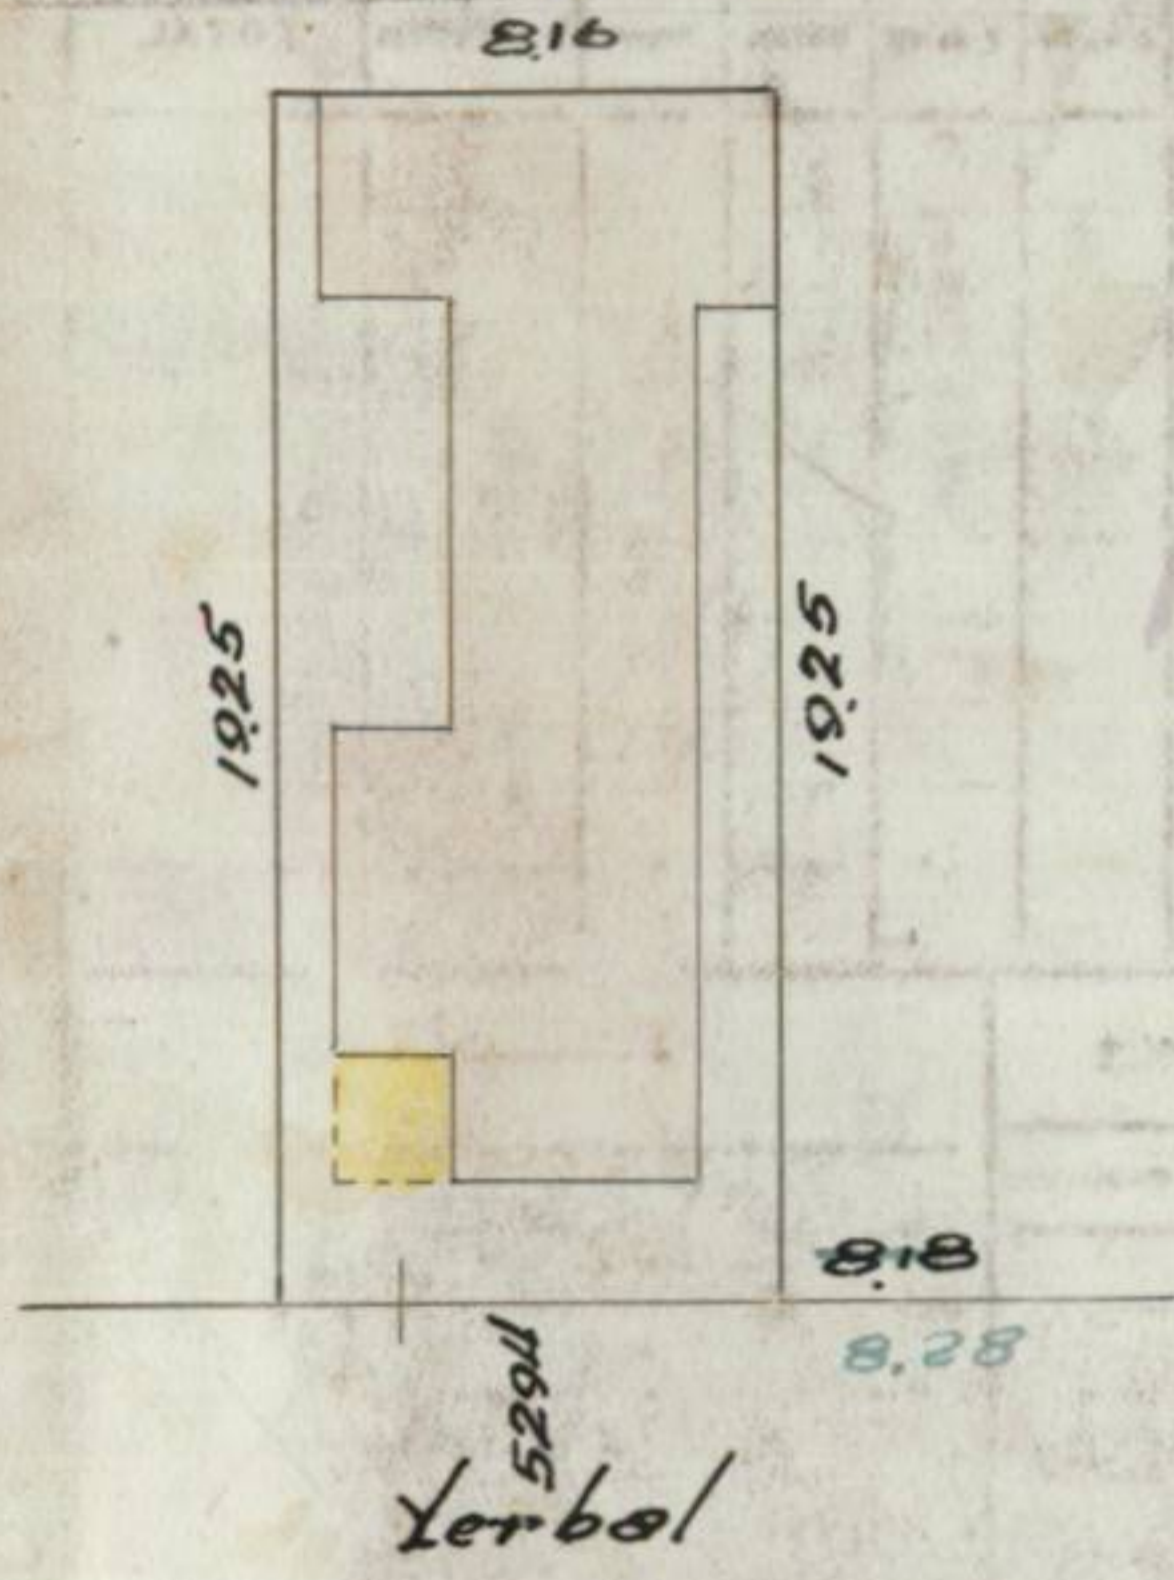

BOL. de NUM. 324304
No. 5292 PARCE 10
FECHA 11-4-95

10

CERT. PARC. N.º 35329
ORIGEN Obs.
FECHA 24/6/68 P

CERT. PARC. N.º 86989
ORIGEN Obs.
FECHA 29/7/67

CERT. PARC. N.º 336141
ORIGEN Av. de Obs.
FECHA 9-6-95

DIREC. GRAL. DEL CATASTRO
Fecha VIII-40 Esc. = 1: 250
OPERADOR Halbide

Lupi.
ESCALA 1:250
MAYO de 19